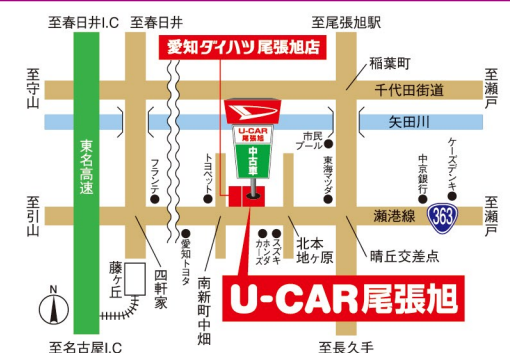

☎0569-36-2630

●常滑市りんくう町3丁目9-2
ダイハツ公式U-CATCH
りんくうシーサイドの在庫車はこちら

車内でも便利に使える!
消臭抗菌ができる
ポリ袋

※数に限りがございます。無くなり次第終了となります。

商談
プレミアム!!

Mary's
スイーツタイム
瀬戸内レモン
瀬戸内レモンパウダーを使用した
ひとくちサイズのクッキー

DAIHATSU 認定中古車 DAIHATSU U-CAR

鳴海

☎052-899-0677

●名古屋市緑区浦里2-145
ダイハツ公式U-CATCH
鳴海の在庫車はこちら

DAIHATSU 認定中古車 DAIHATSU U-CAR

尾張旭

☎0561-55-3411

●尾張旭市北本地ヶ原町2-70
ダイハツ公式U-CATCH
尾張旭の在庫車はこちら

DAIHATSU 認定中古車 DAIHATSU U-CAR

R41小牧店