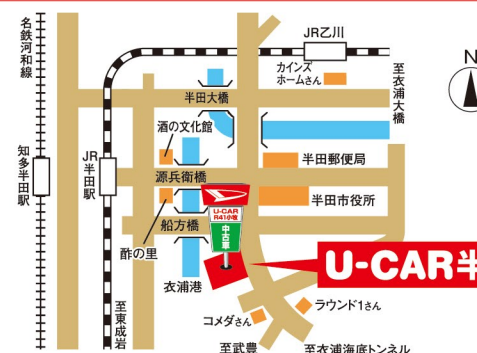

☎0568-44-8872

●小牧市外堀3丁目160-1
ダイハツ公式U-CATCH
R41小牧店の在庫車はこちら

DAIHATSU 認定中古車 DAIHATSU U-CAR

半田店

☎0569-21-7211

●半田市東浜町2丁目3-1
ダイハツ公式U-CATCH
半田店の在庫車はこちら

ダイハツ
認定中古車は
こちらから

お気に入りに出会うなら今!