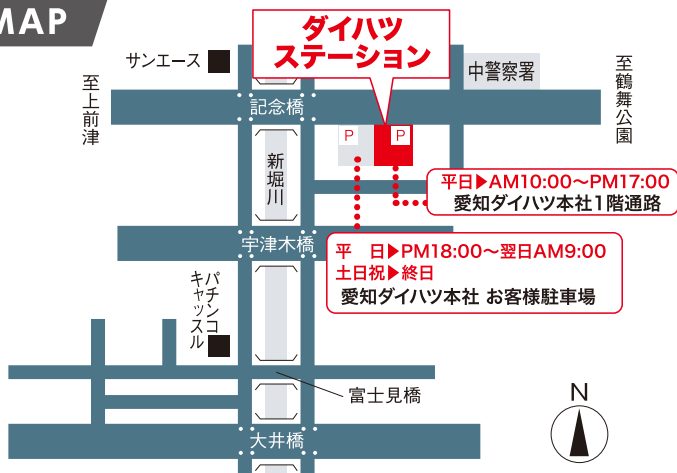

STEP
3

愛知ダイハツ本社ステーションから、
目的地へ出発!

保険も込みの
料金だから
安心だね

STEP
4

返却:
愛知ダイハツ本社ステーションへ
お車を返却

清算は
クレジットカードで
楽ちん!

MAP

 **愛知ダイハツ**

愛知ダイハツ株式会社
本社ステーション

名古屋市中区千代田3-2-5

サービス詳細は **TOYOTA SHARE Webサイト**へ
<https://mobility.toyota.jp/toyotashare/>