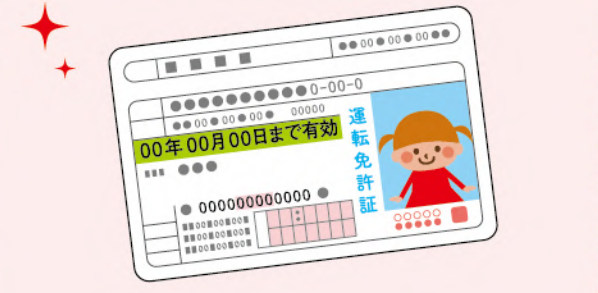

サイコロゲーム

1の目が出たら
シャンメリー
プレゼント！

お子様輪投げ

2つ入るとおもちゃ
プレゼント！

VRカー体験

ミニ四駆で遊ぼう！

三井住友海上 保険診断を開催

MS&AD
三井住友海上

こども免許証をつくらう！

メナード ビューティ ハンドケア

10分
無料

カサついた手に
うるおいを！

用品プレゼント

8万円分
まもなく終了！
キャンペーン12/末まで

新ロッキーHEV発売記念限定車

ご成約期間 2021年10月1日(金)～2022年3月31日(木)まで
対象車種 Lを除く新ロッキー全グレード
仕様書No.7新地区分0